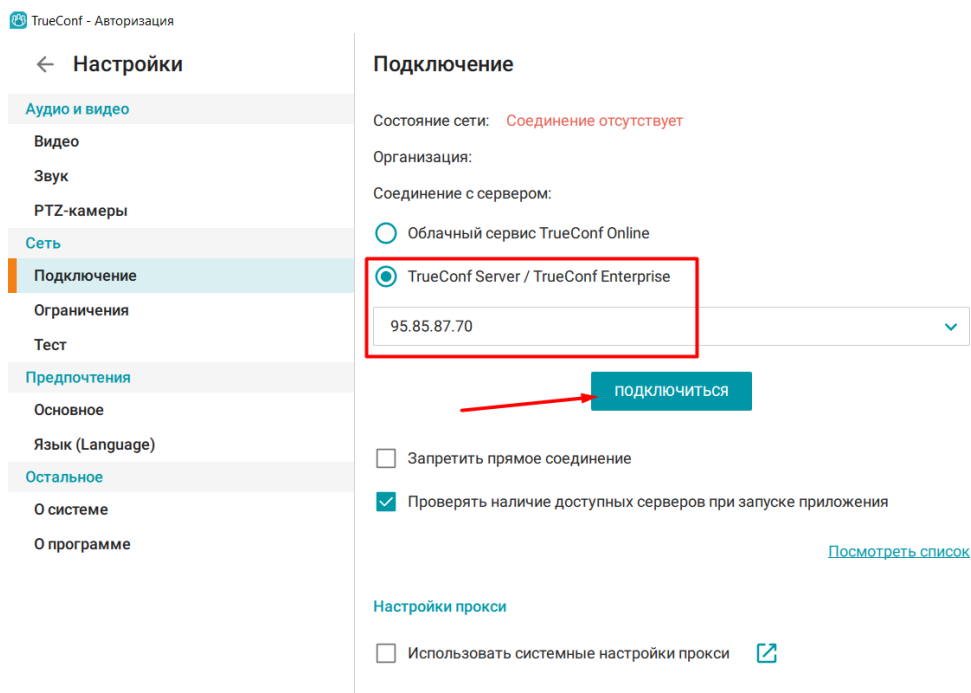

Если доступ к серверу обеспечен, произойдет возврат к первоначальной странице авторизации на сервисе.